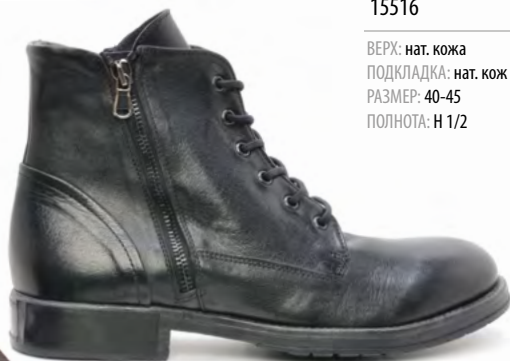

17022

ВЕРХ: нат. кожа
ПОДКЛАДКА: нат.кожа
РАЗМЕР: 40-45
ПОЛНОТА: Н 1/2

15327

ВЕРХ: нат. кожа
ПОДКЛАДКА: нат.кожа
РАЗМЕР: 40-45
ПОЛНОТА: Н 1/2

15516

ВЕРХ: нат. кожа
ПОДКЛАДКА: нат. кож
РАЗМЕР: 40-45
ПОЛНОТА: Н 1/2