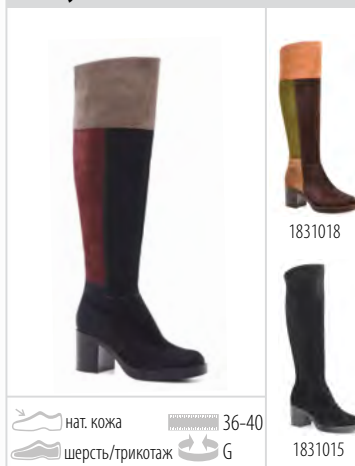

Sofiya 1831017

нат. кожа 36-40
шерсть/трикотаж G

1831018

1831015