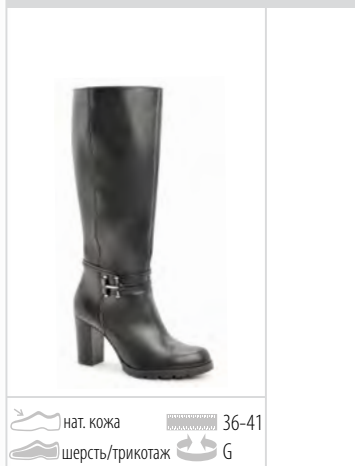

Amalia 1831110

нат. кожа 36-41
шерсть/трикотаж G